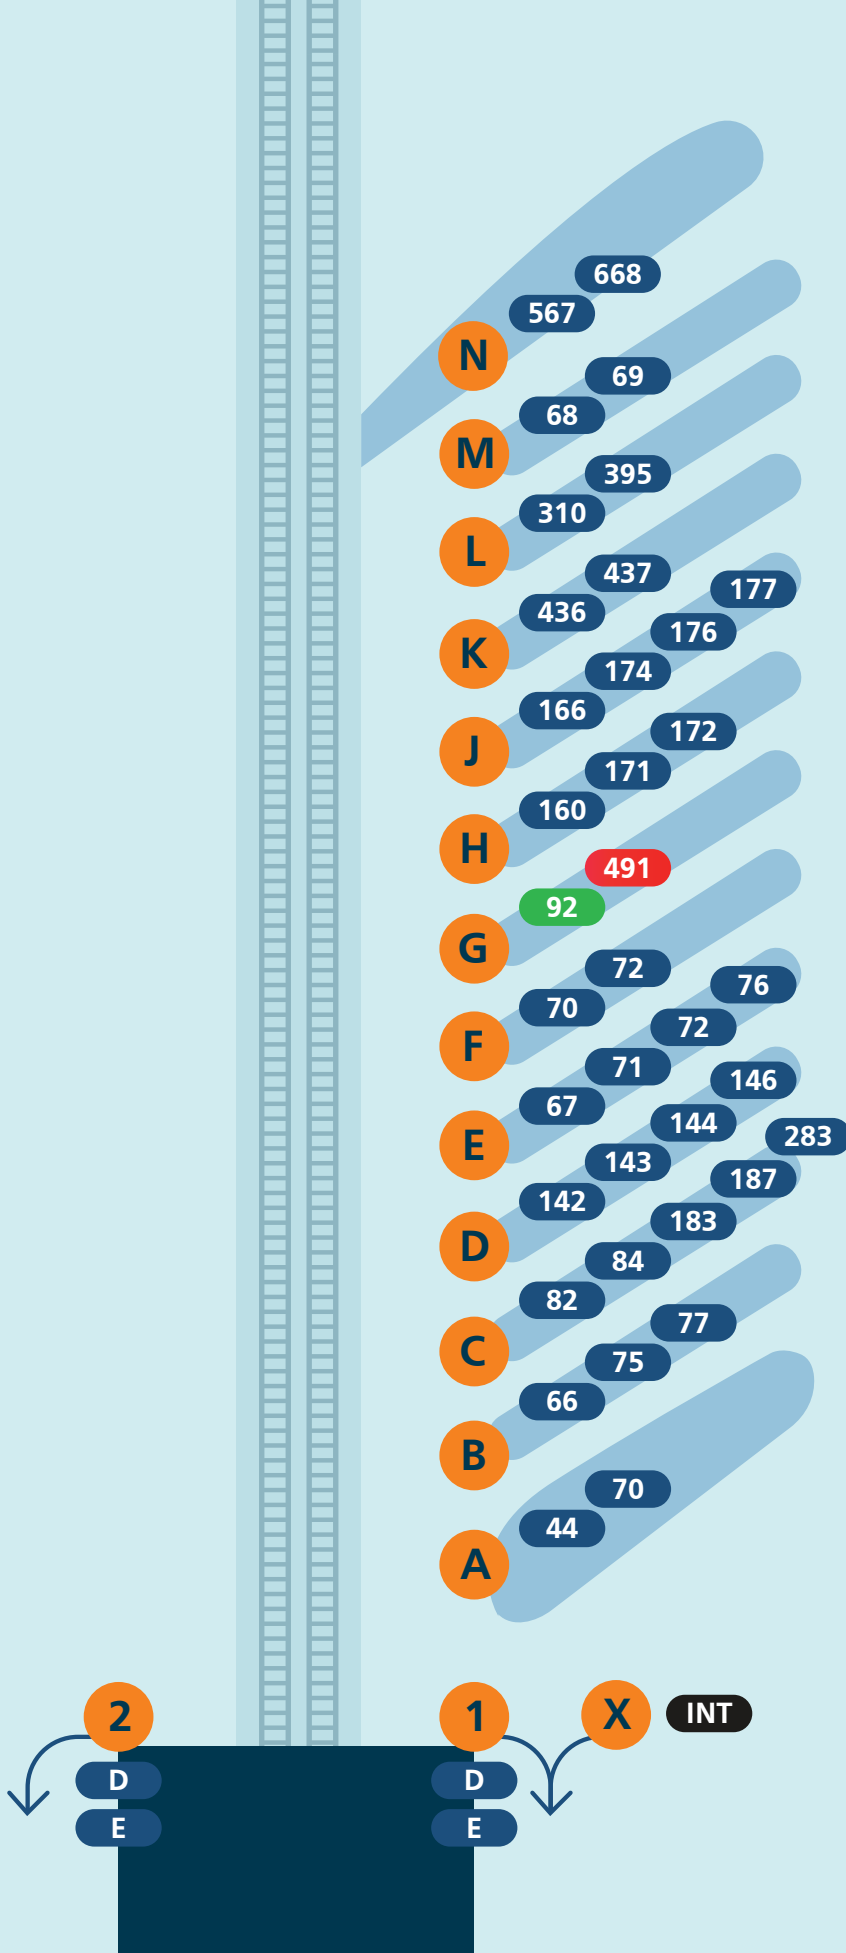

# Busstation Rotterdam Zuidplein

Lijn	Richting	Halte
D	Rotterdam CS	1
D	De Akkers	2
E	Den Haag CS	1
E	Slinge	2
44	Rotterdam CS	A
66	Feijenoord	B
67	Pendrecht	E
68	Heijplaat RDM Campus	M
69	Pernis	M
70	Charlois	A
70	Keizerswaard	F
71	Charlois	E
72	Sluisjesdijk via Pleinweg	E
72	Sluisjesdijk via Waalhaven O.Z.	F
75	Kralingse Zoom	B
76	Keizerswaard	E
77	ss Rotterdam	B
82	Portland	C
84	Barendrecht	C
92	Dordrecht	G
142	Slikkerveer	D
143	Ridderkerk	D
144	Ridderkerk	D
146	Ridderkerk	D
160	Goudswaard	H
166	's-Gravendeel - Dordrecht	J
171	Oud-Beijerland	H
172	Oud-Beijerland	H
174	Numansdorp	J
176	's-Gravendeel	J
177	Strijen	J
183	Barendrecht - Kralingse Zoom	C
187	Nieuw-Reijerwaard	C
283	Barendrecht - Kralingse Zoom	C
310	Bergen op Zoom	L
395	Zierikzee	L
436	Stellendam - Ouddorp	K
437	Dirksland	K
491	Sliedrecht	G
567	Slinge	N
668	STC Campus Waalhaven	N
INT	Internationale bussen	X